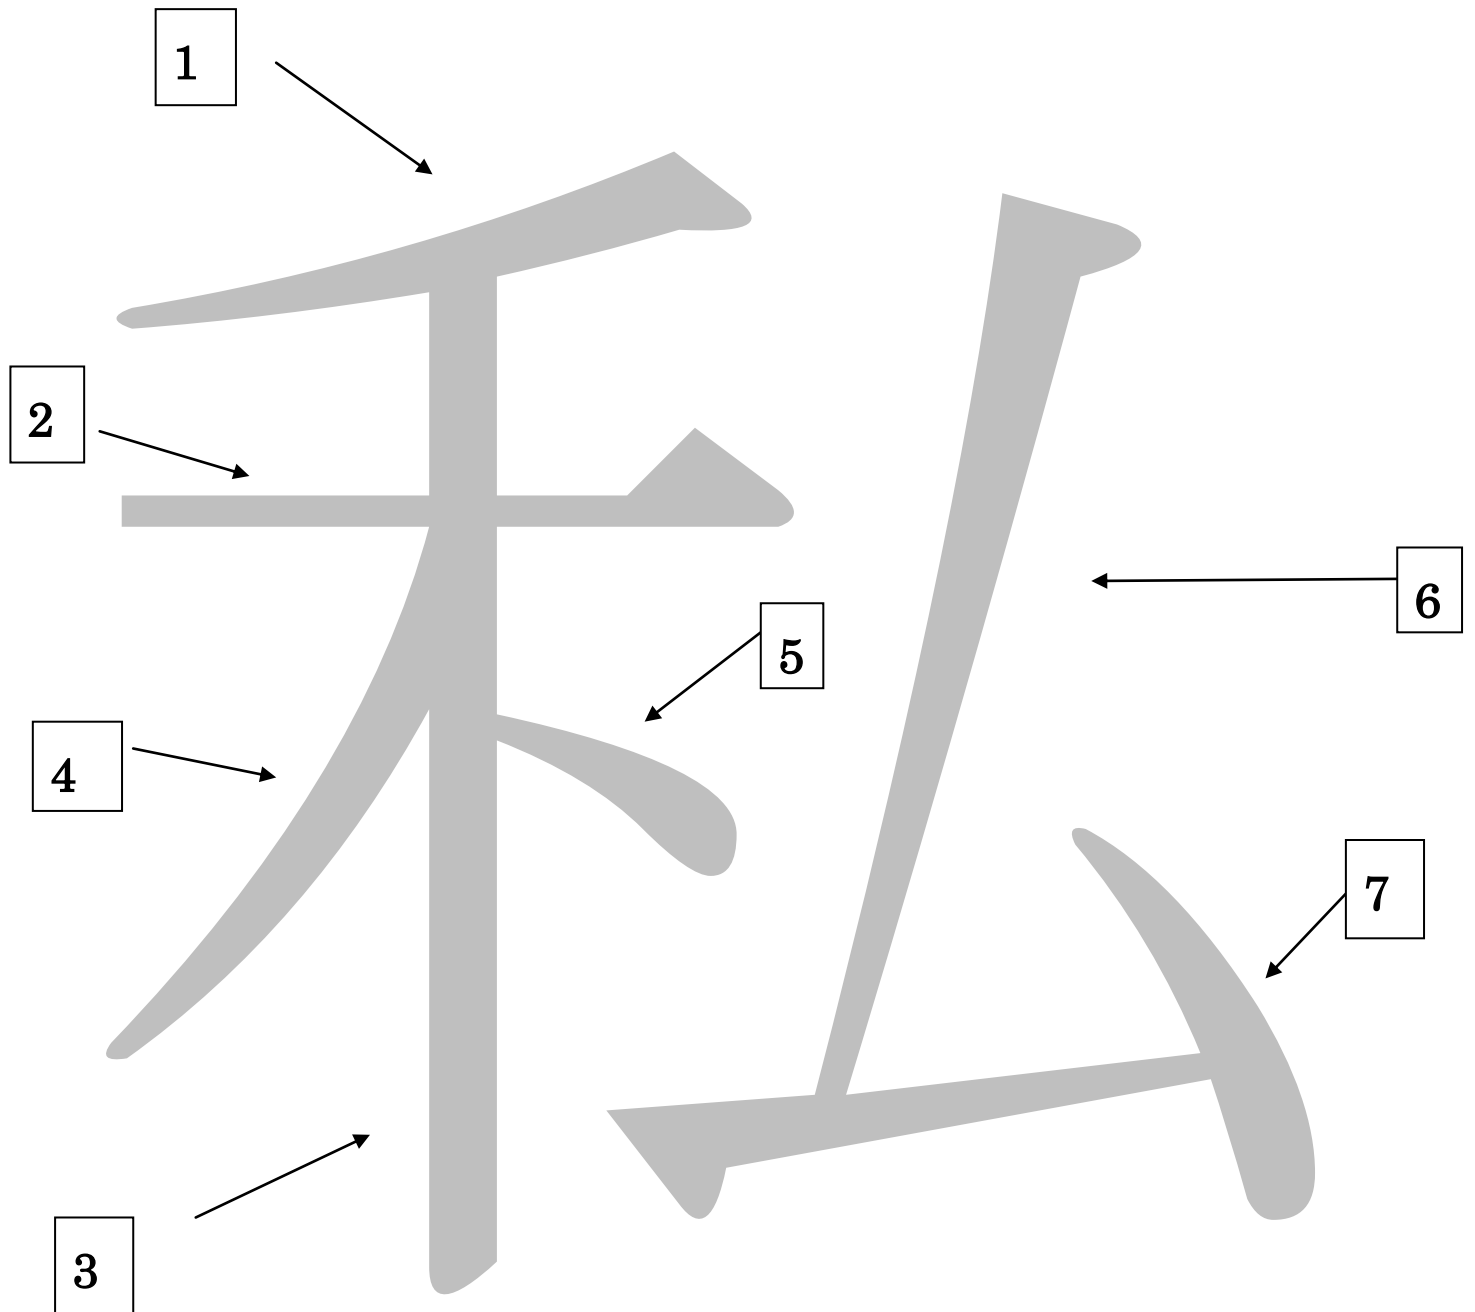

私

JA - WATASHI

男

MEŹCZYŻNA – OTOKO

女

KOBIETA - ONNA